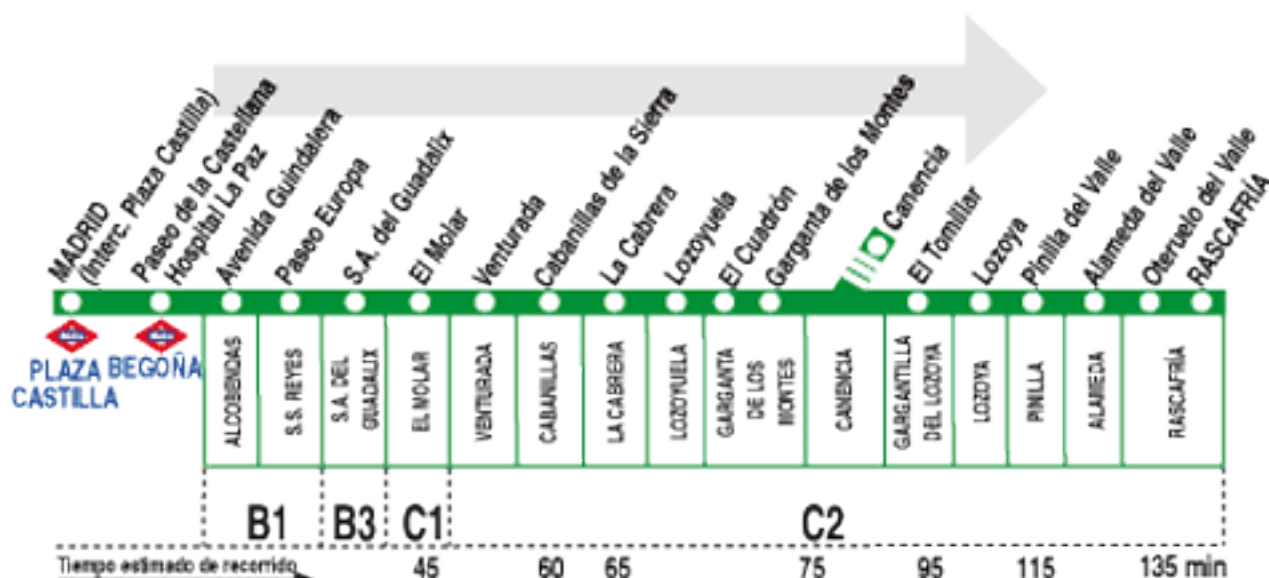

194

Madrid (Plaza Castilla)- Rascafría

HORARIOS DE SALIDA DE MADRID (Intercambiador de Plaza de Castilla)

Actualizado en
enero de 2011
(Vigente todo el año)

Lunes a viernes laborables

A 10:00^C 14:00^C 18:00

Sábados laborables

A 8:00 18:00

Domingos y festivos

A 8:00 15:00^C

Notas:

^C Pasa por Canencia.